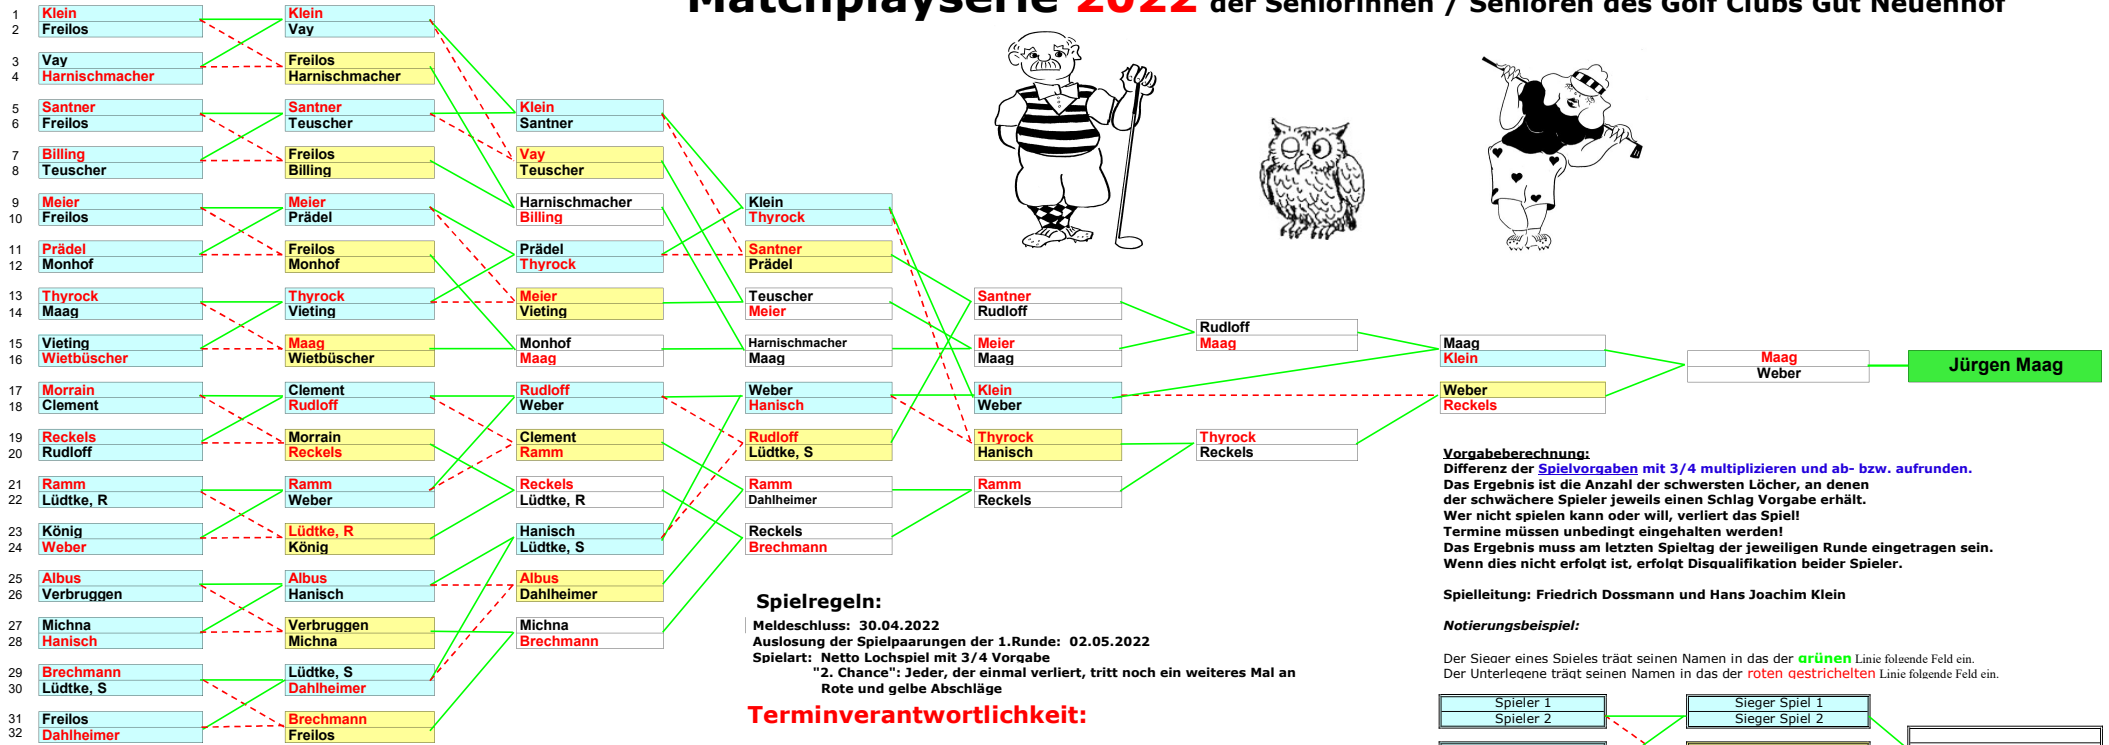

Bis 18.05.2022

Bis 15.06.2022

Bis 06.07.2022

Bis 27.07.2022

Bis 17.08.2022

Bis 07.09.2022

Bis 28.09.2022

Finale bis 12.10.2022

Siegerin/Sieger

Matchplayserie 2022 der Seniorinnen / Senioren des Golf Clubs Gut Neuenhof

Stand: 29.10.2022

Spielregeln:

Meldeschluss: 30.04.2022
 Auslosung der Spielpaarungen der 1. Runde: 02.05.2022
 Spielart: Netto Lochspiel mit 3/4 Vorgabe
 "2. Chance": Jeder, der einmal verliert, tritt noch ein weiteres Mal an Rote und gelbe Abschlüge

Terminverantwortlichkeit:

Grundsätzlich der Spieler mit dem niedrigeren Handicap

Startgeld: 5 Euro

Vorgabeberechnung:
 Differenz der Spielvorgaben mit 3/4 multiplizieren und ab- bzw. aufrunden.
 Das Ergebnis ist die Anzahl der schwersten Löcher, an denen der schwächere Spieler jeweils einen Schlag Vorgabe erhält.
 Wer nicht spielen kann oder will, verliert das Spiel!
 Termine müssen unbedingt eingehalten werden!
 Das Ergebnis muss am letzten Spieltag der jeweiligen Runde eingetragen sein.
 Wenn dies nicht erfolgt ist, erfolgt Disqualifikation beider Spieler.

Spielleitung: Friedrich Dossmann und Hans Joachim Klein

Notierungsbeispiel:

Der Sieger eines Spieles trägt seinen Namen in das der **grünen** Linie folgende Feld ein.
 Der Unterlegene trägt seinen Namen in das der **roten gestrichelten** Linie folgende Feld ein.