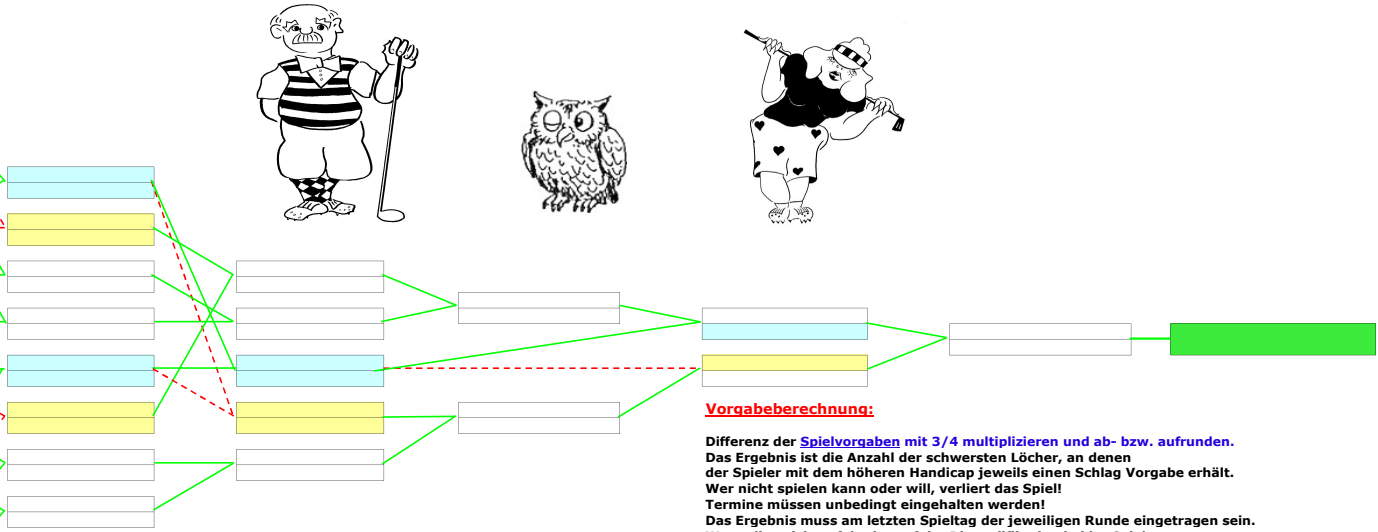

## Spielregeln:

Meldeschluss: 25.04.2024

Auslosung der Spielpaarungen der 1.Runde: 27.04.2024

Spielart: Netto Lochspiel mit 3/4 Vorgabe

"2. Chance": Jeder, der einmal verliert, tritt noch ein weiteres Mal an Rote und gelbe Abschläge

## Notierungsbeispiel:

Der Sieger eines Spieles trägt seinen Namen in das der **grünen** Linie folgende Feld ein. Der Unterlegene trägt seinen Namen in das der **roten gestrichelten** Linie folgende Feld ein.